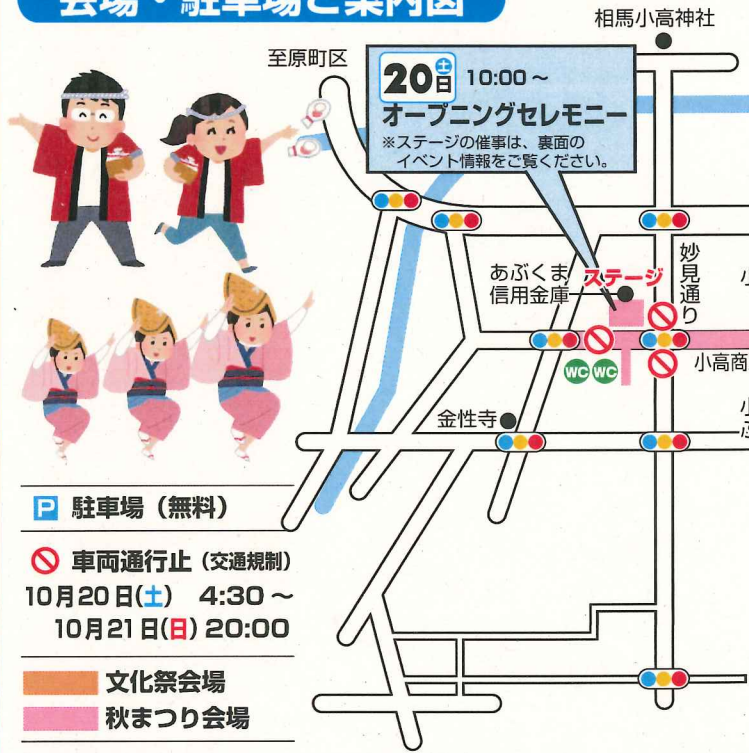

平成30年
10月

20日 土
10:00 スタート

21日 日
9:00 スタート

小高区文化祭

会場・駐車場ご案内図

文芸・美術作品展

- 盆栽展 ● 写真展
- 俳句展 ● 老人作品展
- 児童生徒作品展
- 絆ニットグループ作品展

20日 10:00 ~ 16:00
21日 10:00 ~ 15:00

おだか秋まつり

20日 10:00 ~ 16:00
21日 9:00 ~ 15:00

- P** 駐車場 (無料)
- ⊘** 車両通行止 (交通規制)
10月20日(土) 4:30 ~
10月21日(日) 20:00
- 文化祭会場
- 秋まつり会場

主催：小高区文化祭執行委員会 後援：南相馬市
共催：小高商工会・JA ふくしま未来小高総合支店

お問い合わせ先 小高区文化祭執行委員会 (小高区役所産業建設課内)
TEL.0244-44-6014

浮舟文化会館 文芸・美術作品展

20日 10:00 ~ 16:00 21日 10:00 ~ 15:00

浮舟文化会館 配置図

秋まつりイベント内容

JA 富くじ入り投げもち

20日 12:00 ~ 21日 11:30 ~ 14:30

駅前通り★6ヶ所で実施。
景品もたくさん用意してあります。お楽しみに…

JA 支部対抗イベント

21日 10:00 ~
場所：メインステージ前

20日 14:30 ~ 場所：メインステージ

フォニリンラブ
ハジメとバービーのラブストーリー
コントをお楽しみに!?

21日 13:00 ~ 場所：メインステージ

「あったかいだからあゝ」
でおなじみ。**クマムシ**
お笑いライブ

20日 12:30 ~ 場所：メインステージ

歌まつり
鐘声会のカラオケをお楽しみください。

21日 12:30 ~ 場所：メインステージ周辺